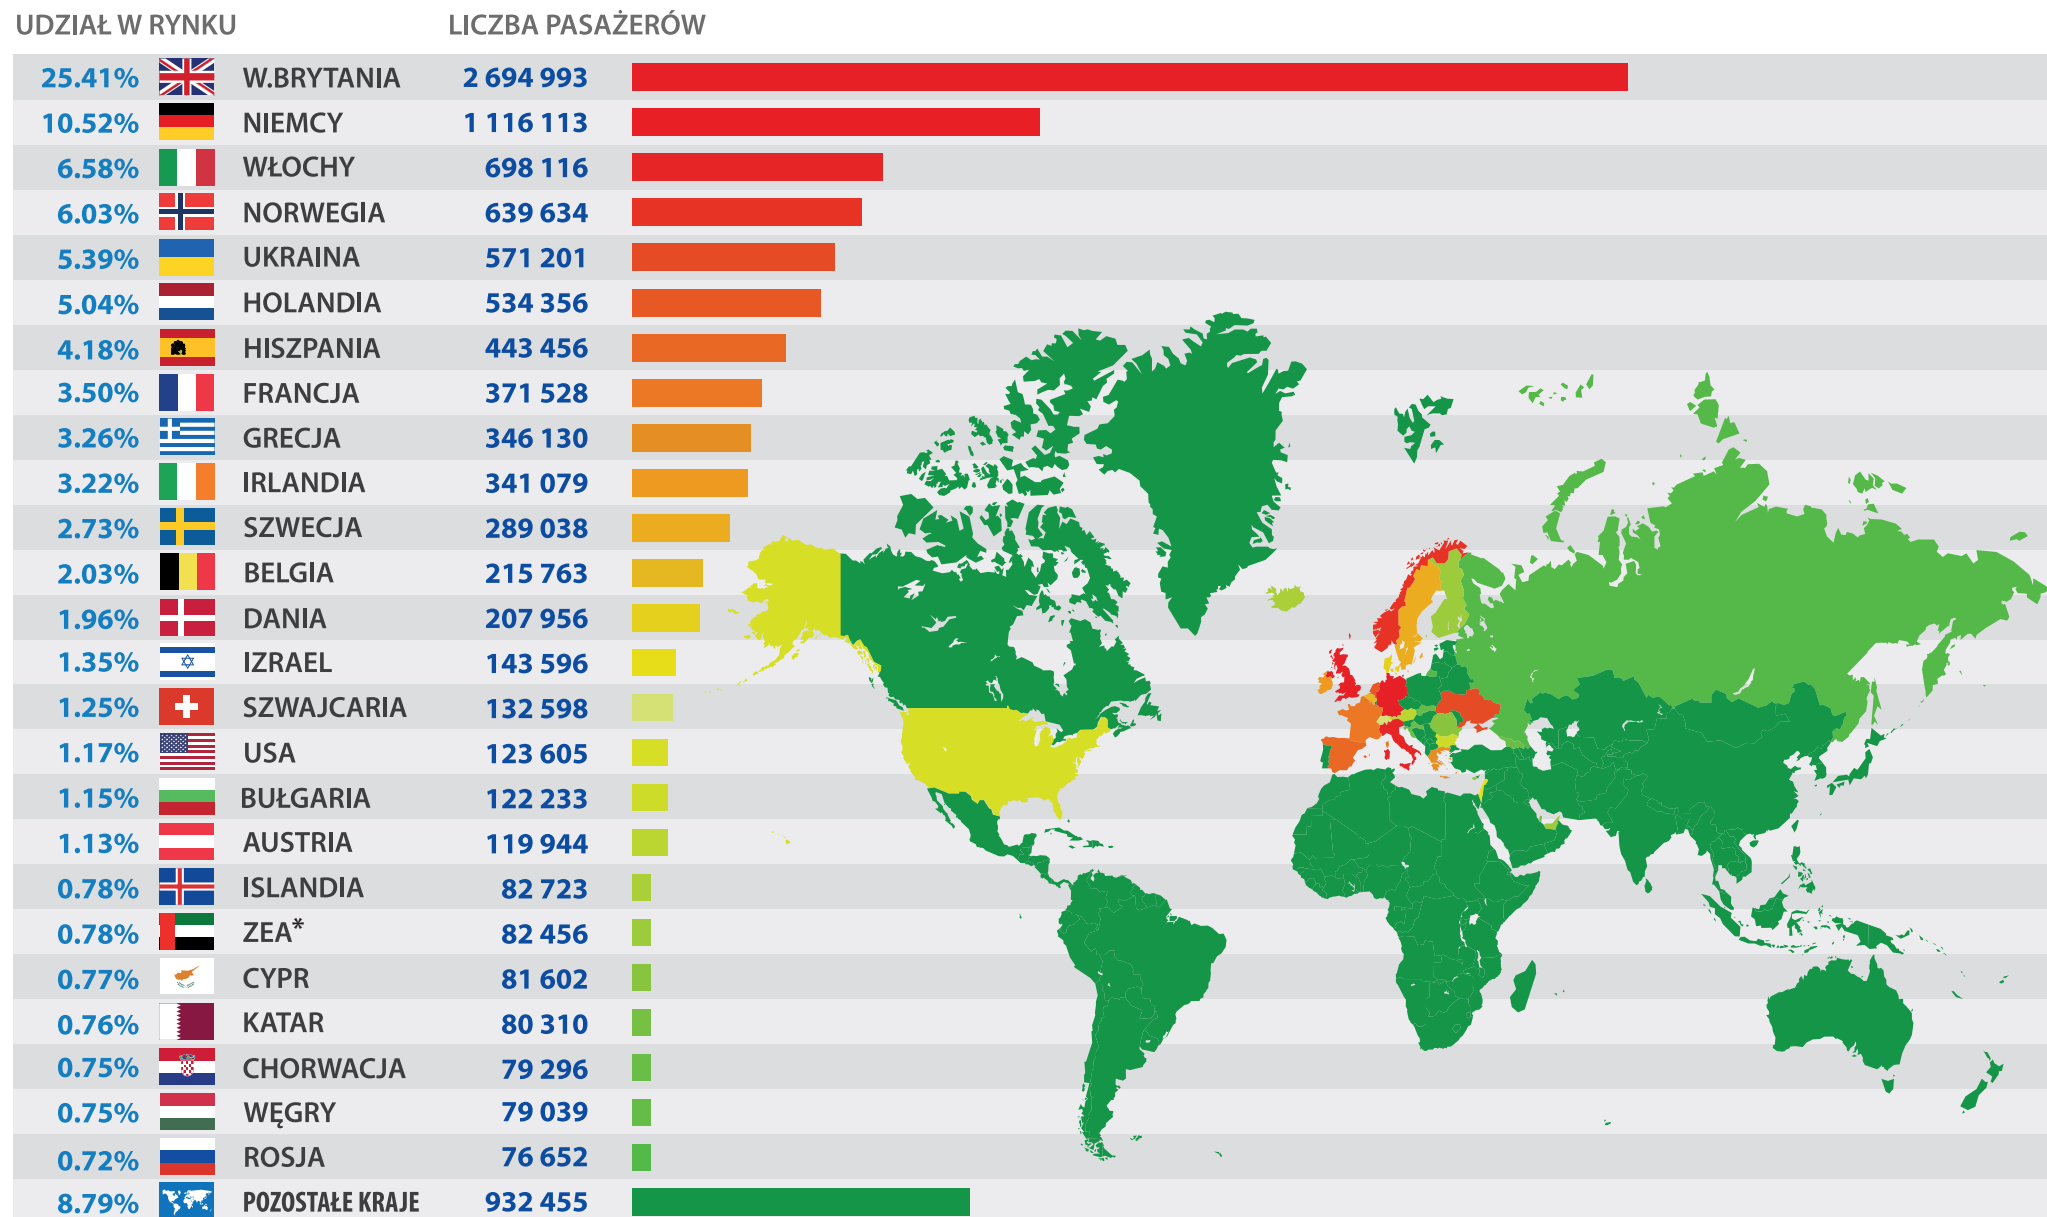

Liczba pasażerów obsłużonych w polskich portach lotniczych według krajów w międzynarodowym ruchu regularnym w trzech kwartałach 2020 roku.

*ZJEDNOCZONE EMIRATY ARABSKIE