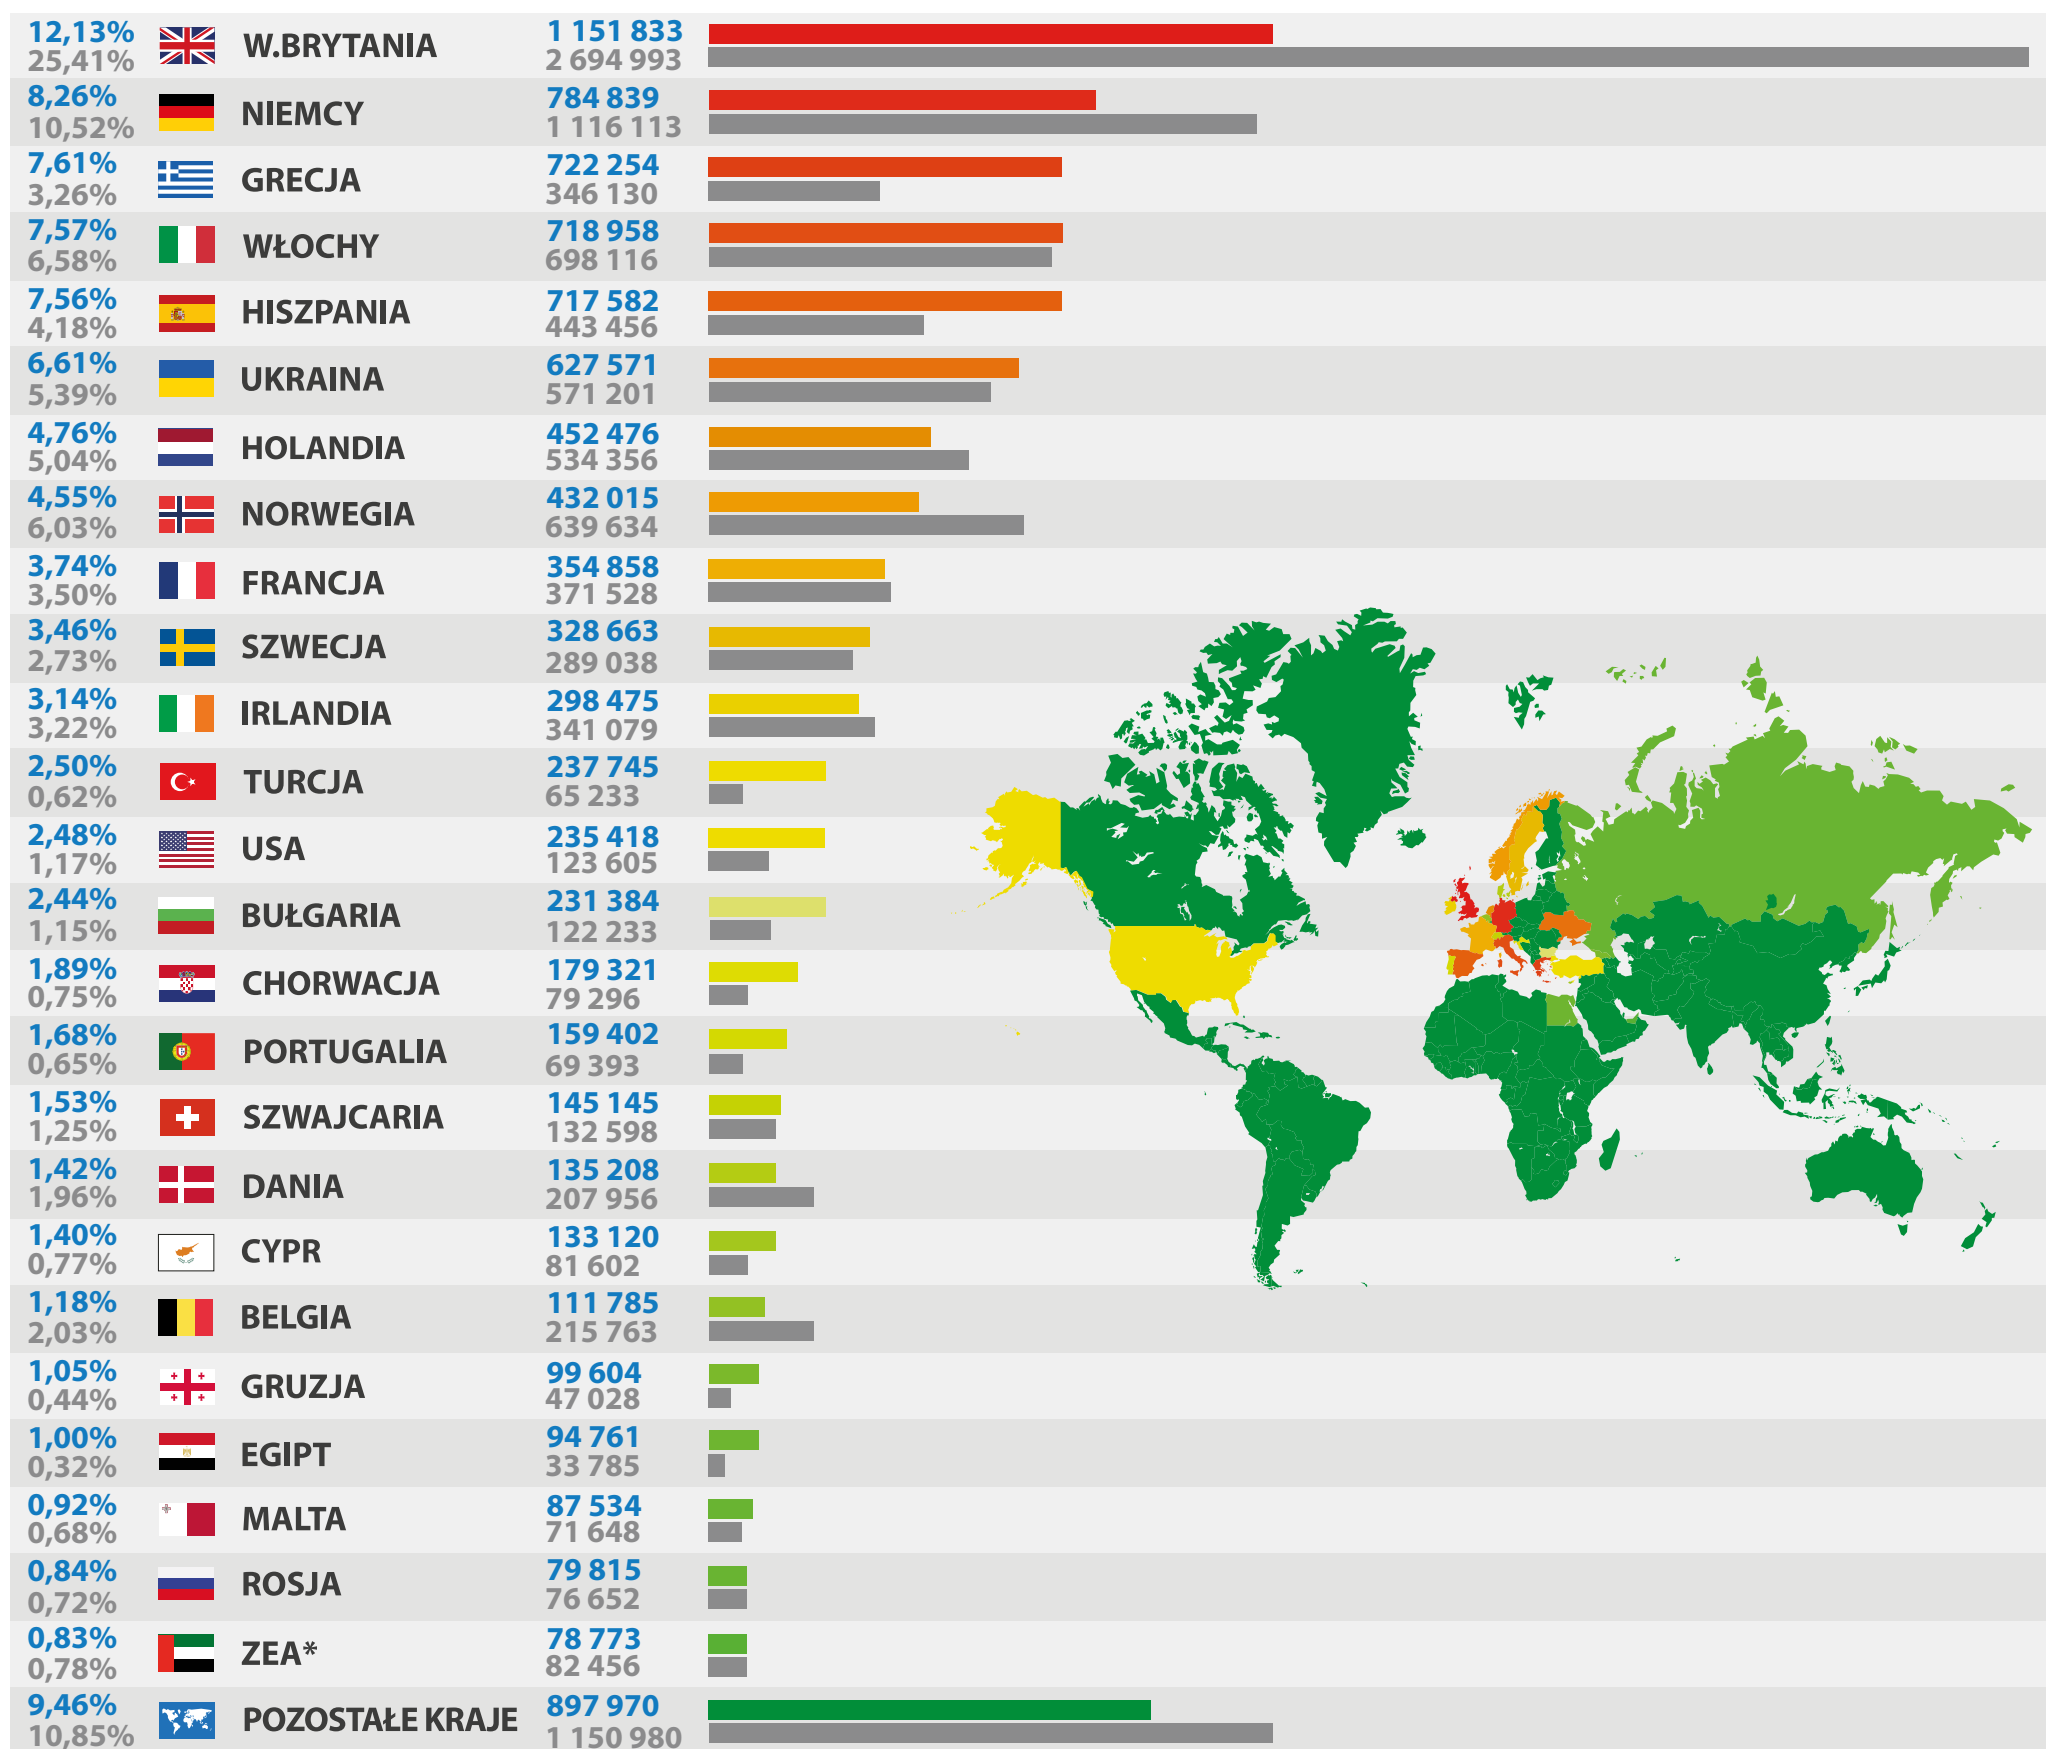

Liczba pasażerów obsłużonych w polskich portach lotniczych według krajów w międzynarodowym ruchu regularnym w trzech kwartałach 2020 i 2021 roku.

UDZIAŁ W RYNKU

LICZBA PASAŻERÓW

■ 2021 ■ 2020

*ZJEDNOCZONE EMIRATY ARABSKIE